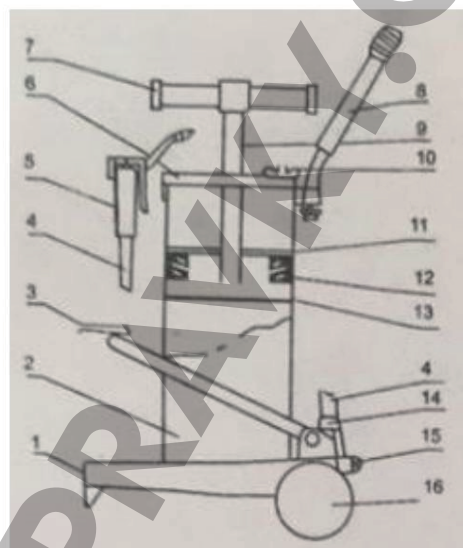

KRAFT&DELE
Professional

MANUÁL

Nožní maznice s třílitrovou nádrží

MODEL: KD1440

ZNAČKA: **KRAFT&DELE**
Professional

Před prvním použitím produktu si pozorně přečtete tento návod. Uživatel je povinen seznámit se se všemi pokyny nezbytnými pro bezpečné používání a provoz a porozumět všem rizikům, která mohou při provozu vzniknout.

POKYNY PRO BEZPEČNOST A OCHRANU ZDRAVÍ PRO OBSLUHU NOŽNÍ MAZNICE S TŘÍLITROVOU NÁDRŽÍ

1. Základna	9. Šroub
2. Nádrž	10. Palcové šrouby
3. Pedál	11. Těsnění
4. Vysokotlaká hadice	12. Pružina
5. Výdejní pistole	13. Gumová podložka
6. Horní kryt	14. Konektor
7. Šroub rukojeti	15. Ventil
8. Rukojeť	16. Kolečko

Technické specifikace:

1	Kapacita	3L
2	Délka olejové hadice	4m
3	Délka měkké hadice	25 cm
4	Délka kovové hadice	6 cm
5	Pracovní tlak	25 MPa
6	Výtlač	3g / úder
7	Váha	8 kg

Elektrické výrobky se nesmí likvidovat s domovním odpadem. Měly by být zlikvidovány v určených recyklačních místech. Informace o skladování elektrického zařízení vám poskytne místní úřad.